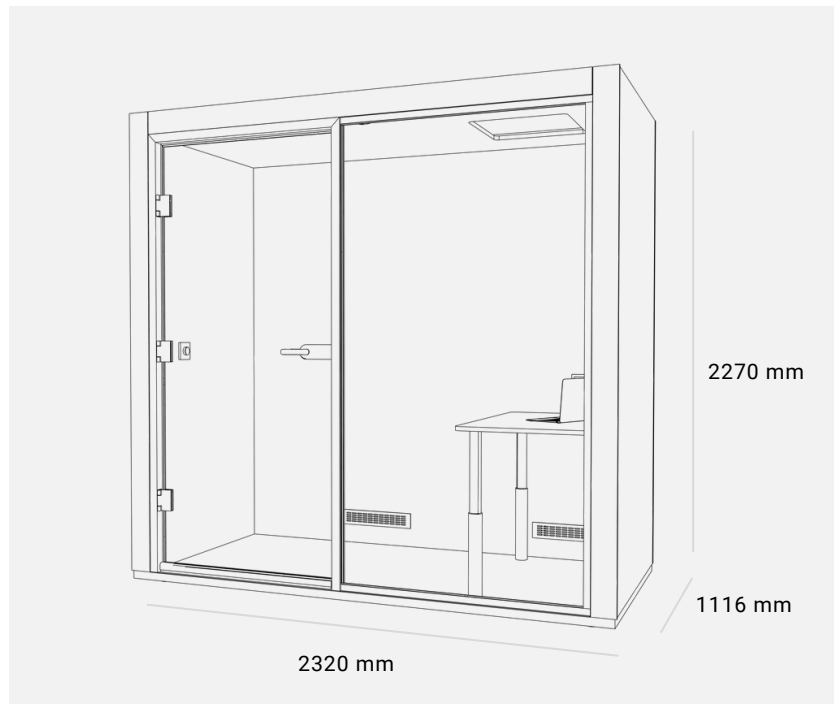

Oak

TAPIJT

Donker grijs

JUUNOO Focus 1

Technische specificaties

Buitenafmetingen	(W x D x H) 2320 mm x 1116 mm x 2270 mm
Hoogtetolerantie voor stelpoten	±12.7 mm
Binnenafmetingen	(W x D x H) 2110 mm x 963 mm x 2088 mm
Deuropening	(W x H) 890 mm x 2035 mm
Afmetingen bureaublad	(W x D) 950 mm x 600 mm
Hoogte bureaublad	740 mm